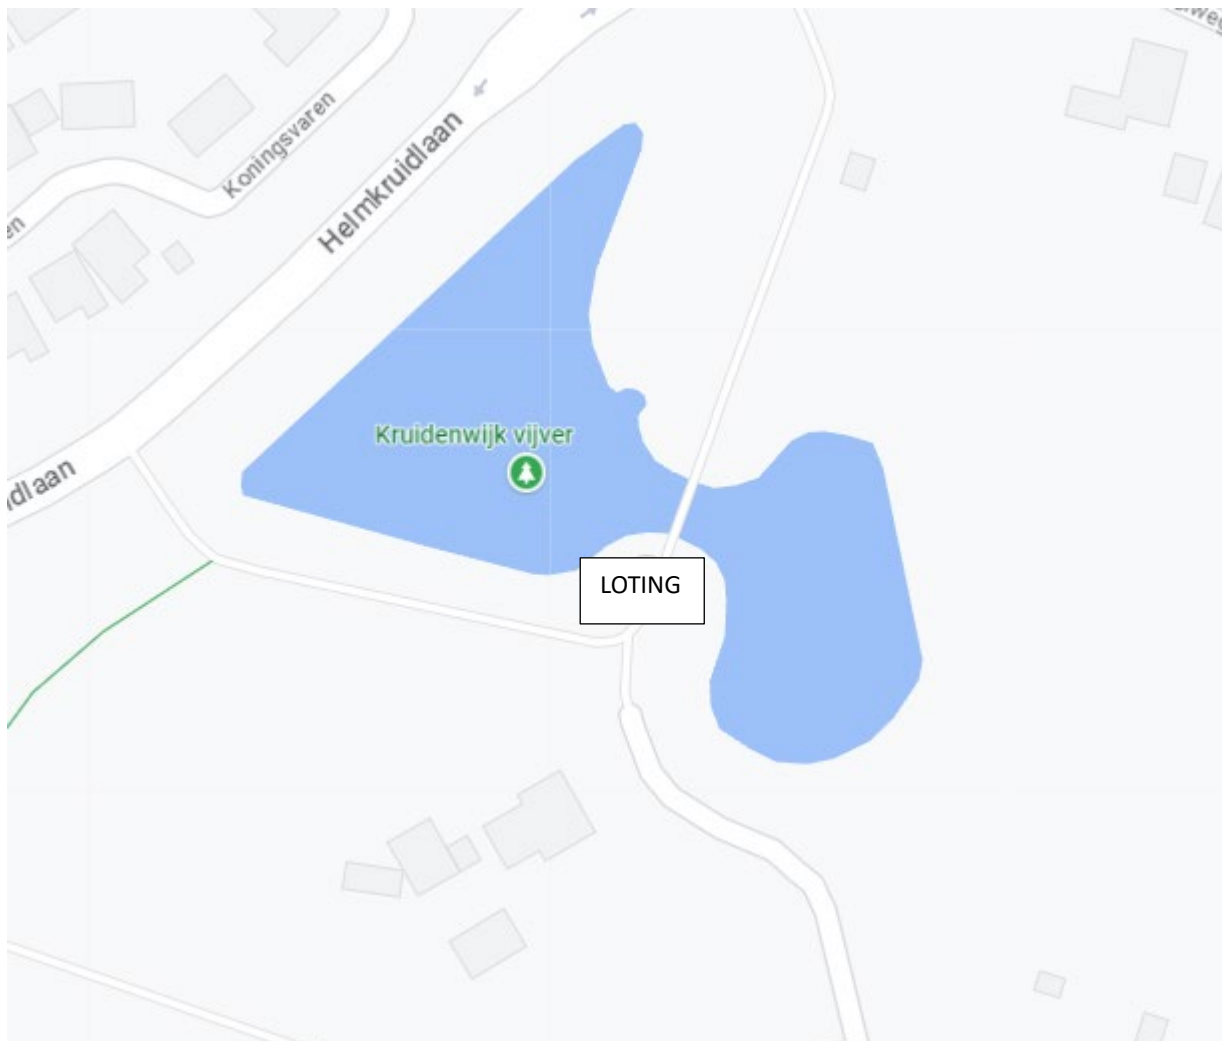

Wedstrijdlocatie Junioren Korps Rayon Gebied 1, Visvijvers Nijverdal

Wedstrijdparcours U15 en U20:

Adres voor de navigatie: Schaapskooiweg 14, 7443 PX Nijverdal

Let op:

Parkeren uitsluitend op de aangewezen locatie.

Locatie boersingelvijver

Adres voor de navigatie, Boomcateweg 108, 7442 BL Nijverdal